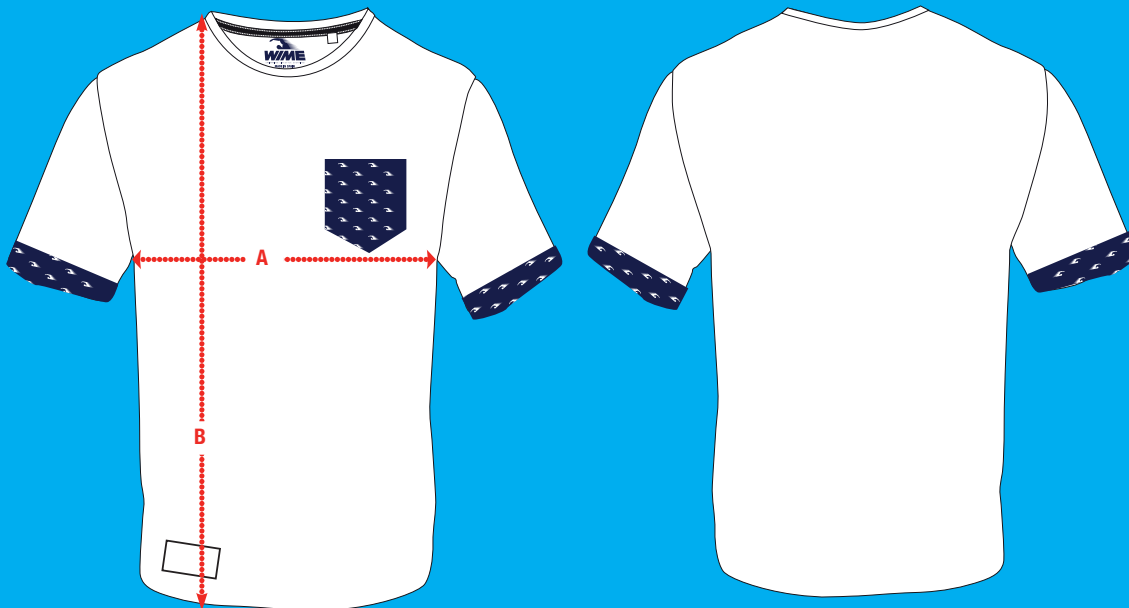

TABLA DE TALLAS

CAMISETA ALLSWIMMERS

UNISEX

TALLA/SIZE	XS	S	M	L	XL
Ⓐ ANCHO	48cm	50cm	52cm	54cm	57cm
Ⓑ LARGO	67cm	69cm	71cm	73cm	74cm

**Estas tallas son orientativas, están pensadas para un ajuste medio al cuerpo.*