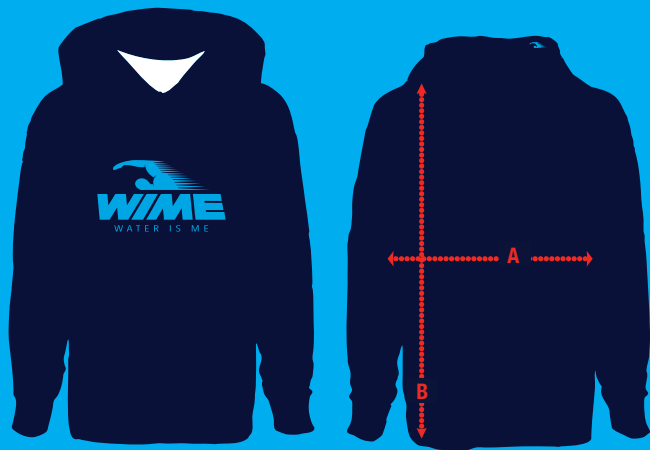

TABLA DE TALLAS

SUDADERA SWEET BLUE

UNISEX

TALLA/SIZE	S	M	L	XL	XXL
Ⓐ ANCHO	54cm	56cm	58cm	60cm	62cm
Ⓑ LARGO	69cm	70cm	71cm	72cm	74cm

*Estas tallas son orientativas, están pensadas para un ajuste medio al cuerpo.