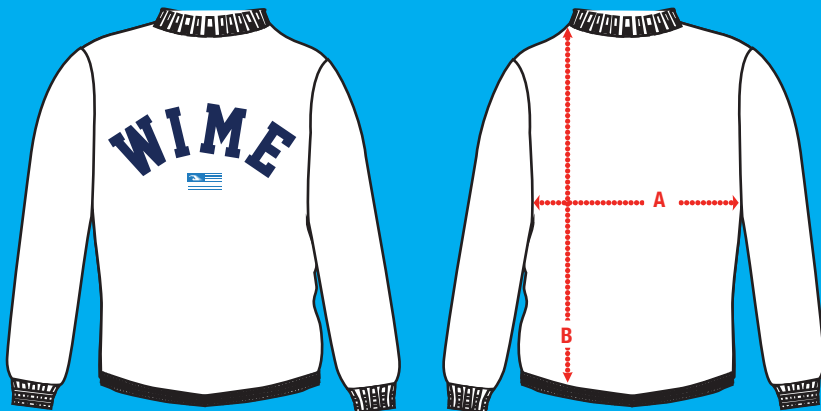

TABLA DE TALLAS

SUDADERA SWIMMING REPUBLIC

UNISEX

TALLA/SIZE	XS	S	M	L	XL	XXL
Ⓐ ANCHO	49cm	51cm	54cm	57cm	60cm	63cm
Ⓑ LARGO	70cm	71cm	73cm	75cm	77cm	79cm

*Estas tallas son orientativas, están pensadas para un ajuste medio al cuerpo.