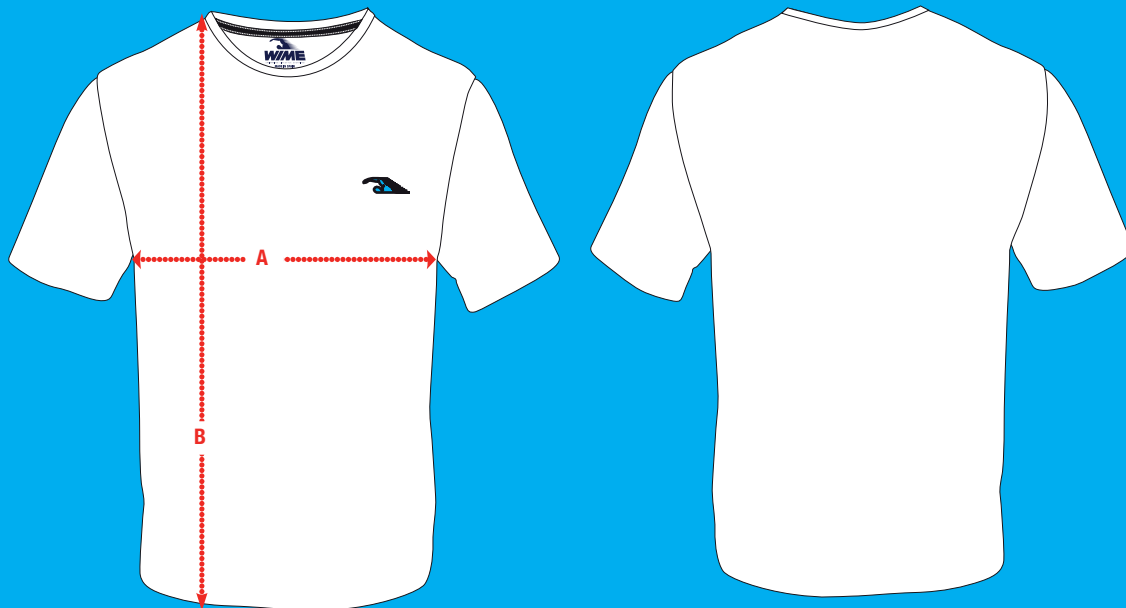

TABLA DE TALLAS

CAMISETA PURE II

UNISEX

TALLA/SIZE	XS	S	M	L	XL
Ⓐ ANCHO	48cm	51cm	53cm	56cm	58cm
Ⓑ LARGO	68cm	71cm	72cm	74cm	76cm

**Estas tallas son orientativas, están pensadas para un ajuste medio al cuerpo.*