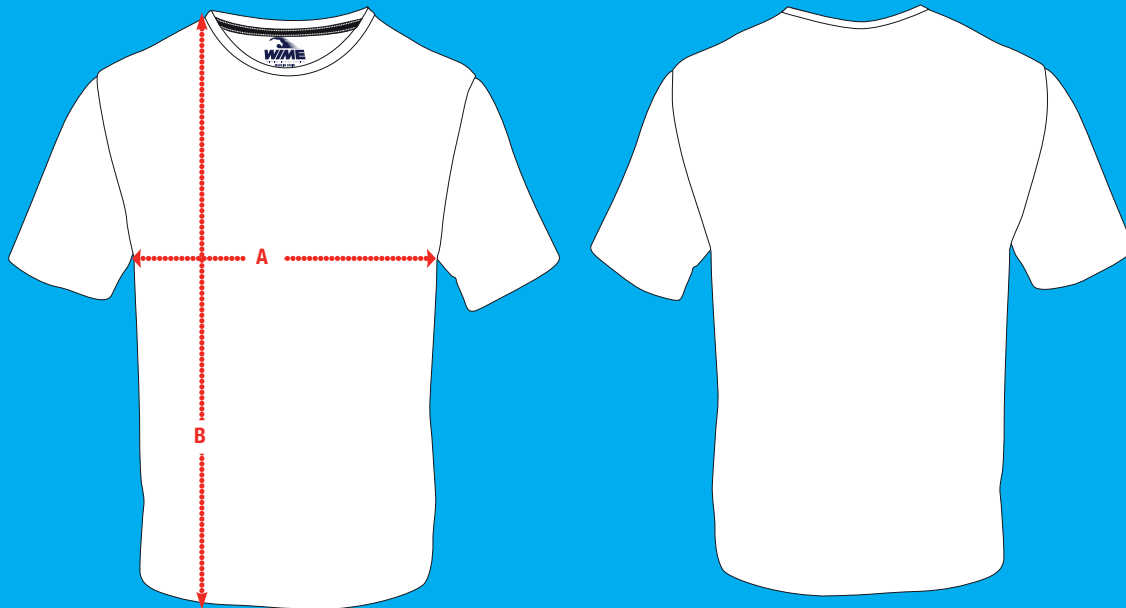

# TABLA DE TALLAS

## CAMISETA SOLIDARIA "BRAZADAS CONTRA EL CANCER"

### TALLAJE CHICA

TALLA/SIZE	XS	S	M	L	XL
Ⓐ ANCHO	-	40cm	42cm	44cm	46cm
Ⓑ LARGO	-	60cm	62cm	63cm	64cm

\*Estas tallas son orientativas, están pensadas para un ajuste medio al cuerpo.