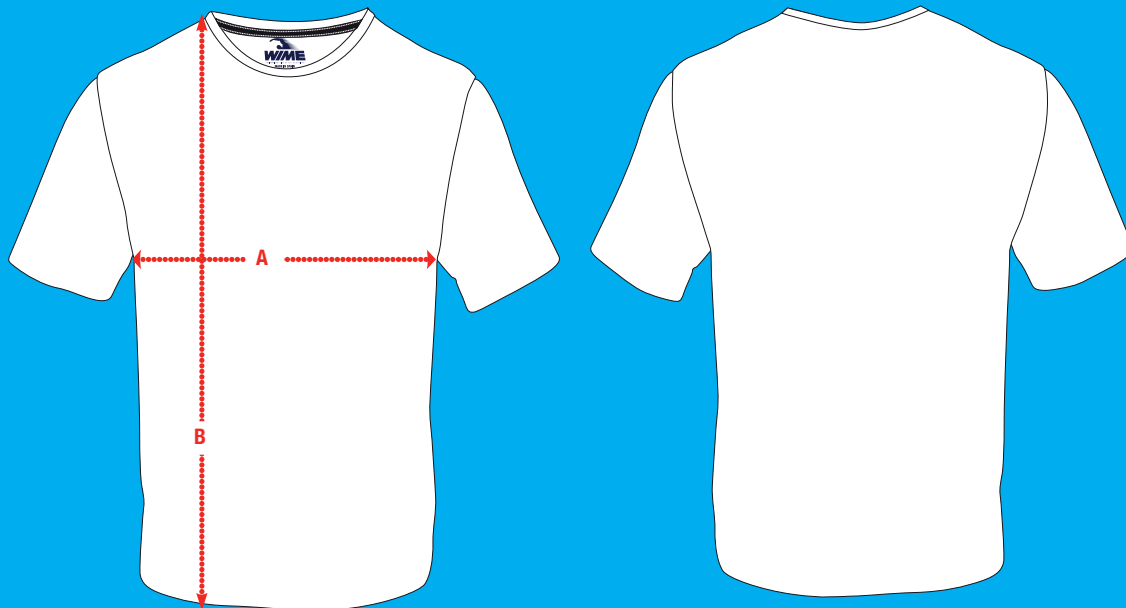

TABLA DE TALLAS

CAMISETA SOLIDARIA "BRAZADAS CONTRA EL CANCER"

TALLAJE CHICO

TALLA/SIZE	XS	S	M	L	XL
Ⓐ ANCHO	48cm	51cm	53cm	56cm	58cm
Ⓑ LARGO	68cm	71cm	72cm	74cm	76cm

*Estas tallas son orientativas, están pensadas para un ajuste medio al cuerpo.